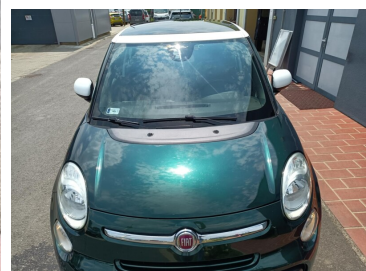

Toyota
Minősített Használt

Fiat 500

Living 1.6 Mjet 16V Lounge (7 személyes) E6

2 990 000 Ft bruttó

Finanszírozási időtartam: 60
Saját befizetés (%): 50%

-tól **31249**
bruttó/hó