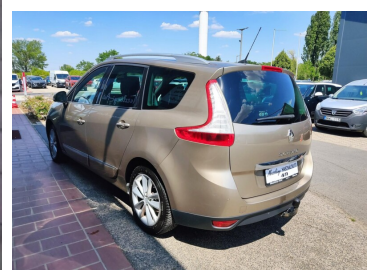

Toyota
Minősített Használt

Renault Grand Scenic

Scénic 1.6 dCi Privilege Stop&Start (7 személyes)

1 799 000 Ft bruttó

Toyota
Minősített Használt

FELSZERELTSÉGI SZINT

6 hangszóró, 30%-tól elvihető, ABS (blokkolásgátló), állítható kormány, ASR (kipörgésgátló), automata fényszórókapcsolás, azonnal elvihető, bőr-szövet huzat, bőrkormány, CD-s autórádió, centrálzár, deréktámasz, digitális kétfónás klíma, dönthető utasülések, elektromos ablak elöl, elektromos ablak hátul, elektromos tükör, elektromosan behajtható külső tükrök, elektronikus rögzítőfék, első forgalomba helyezés Magyarországon, esőszenzor, ESP (menetstabilizátor), fedélzeti komputer, függönylégzsák, fűthető tükör, garantált km futás, GPS (navigáció), hátsó fejtámlák, indításgátló (immobiliser), ISOFIX rendszer, ködlámpa, könnyűfém felni, középső kartámasz, kulcs nélküli indítás, kulcsnélküli nyitórendszer, manuális (6 fokozatú) sebességváltó, menetfény, MP3 lejátszás, nem dohányzó, oldallégzsák, rendszeresen karbantartott, sebességfüggő szervókormány, start-stop/motormegállító rendszer, színezett üveg, Tempomat, tolatóradar, törzskönyv, USB csatlakozó, Utasoldali légzsák, ülésmagasság állítás, Vezetőoldali légzsák, visszagurulás-gátló, Vonóhorog

A JÁRMŰ JELLEMZŐI

HENGERŰRTARTALOM	GYÁRTÁSI ÉV
1 598 cm ³	2014
FUTOTT KILOMÉTER	TELJESÍTMÉNY
323 094 km	131 LE
A KAROSSZÉRIA TÍPUSA	ÜZEMANYAG TÍPUSA
Minivan	Dízel
KAROSSZÉRIA SZÍNE	SEBESSÉGVÁLTÓ
Más szín	Manuális
AJTÓK/ÜLÉSEK SZÁMA	RENDSZERSZÁM
5/7	#409007