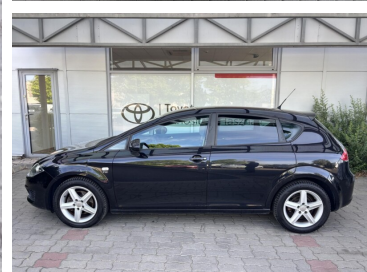

Toyota
Minősített Használt

Seat Leon

1.4 TSI Reference MAGYARORSZÁGI. TÉLI-
NYÁRI GUMI

1 349 000 Ft bruttó

FELSZERELTSÉGI SZINT

6 hangszóró, ABS (blokkolásgátló), állítható kormány, ASR (kipörgésgátló), AUX csatlakozó, azonnal elvihető, centrálzár, digitális klíma, digitális műszeregység, dönthető utasülések, elektromos ablak elöl, elektromos tükör, első forgalomba helyezés Magyarországon, ESP (menetstabilizátor), fedélzeti komputer, fűthető tükör, garantált km futás, garázsban tartott, hátsó fejtámlák, Hi-Fi, hölgy tulajdonostól, indításgátló (immobiliser), ISOFIX rendszer, kikapcsolható légzsák, ködlámpa, könnyűfém felni, középső kartámasz, manuális (6 fokozatú) sebességváltó, rádió, Szervokormány, távirányító, Tempomat, Utasoldali légzsák, ülésmagasság állítás, Vezetőoldali légzsák

A JÁRMŰ JELLEMZŐI

HENGERŰRTARTALOM 1 390 cm ³	GYÁRTÁSI ÉV 2010
FUTOTT KILOMÉTER 181 341 km	TELJESÍTMÉNY 125 LE
A KAROSSZÉRIA TÍPUSA Hatchback	ÜZEMANYAG TÍPUSA Benzin
KAROSSZÉRIA SZÍNE Fekete	SEBESSÉGVÁLTÓ Manuális
AJTÓK/ÜLÉSEK SZÁMA 5/5	RENDSZERSZÁM #404360
VIN/FORGALMI RENDSZÁM VSSZZ1PZAR070249/	