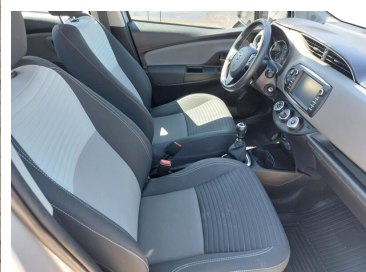

Toyota
Minősített Használt

Toyota Yaris

1.5 Dual VVT-iE Active

Finanszírozási időtartam: 60
Saját befizetés (%): 50%

4 999 000 Ft bruttó

-tól **54112 bruttó/hó**