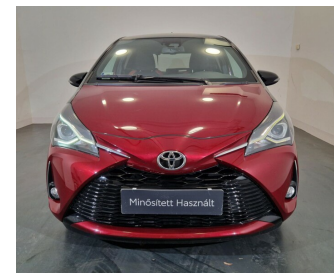

Toyota
Minősített Használt

Toyota Yaris

1.5 Dual VVT-iE Selection Smart Red

Magyarországi

Finanszírozási időtartam: 60
Saját befizetés (%): 50%

4 990 000 Ft bruttó

-tól 54016 bruttó/hó