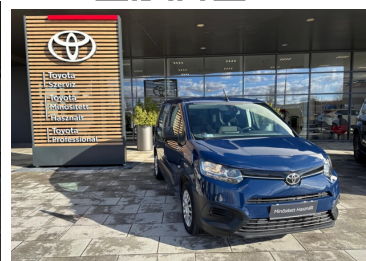

Toyota
Minősített Használt

Toyota PROACE

City Verso 1.2T Combi L2H1 Azonnal elvihető.
telephelyünkön megtekinthető

Finanszírozási időtartam: 60
Saját befizetés (%): 50%

4 690 000 Ft bruttó

-tól **50751**bruttó/hó