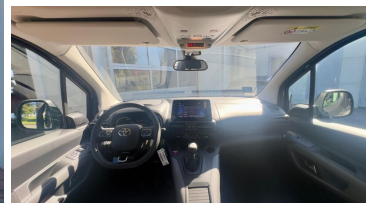

Toyota
Minősített Használt

Toyota PROACE

City Verso 1.5D Family L1H1 MT6

Finanszírozási időtartam: 60
Saját befizetés (%): 50%

10 950 000 Ft bruttó

-tól **118658 bruttó/hó**