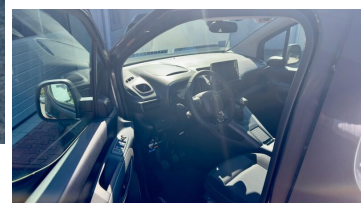

Toyota
Minősített Használt

Toyota PROACE

City Verso 1.5D Family L1H1 MT6

10 950 000 Ft bruttó

Finanszírozási időtartam: 60
Saját befizetés (%): 50%

-tól **114818**
bruttó/hó