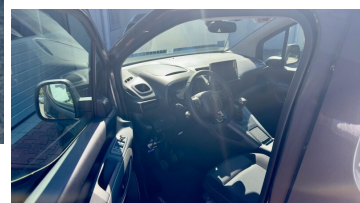

Toyota
Minősített Használt

Toyota PROACE

City Verso 1.5D Family L1H1 MT6

Finanszírozási időtartam: 60
Saját befizetés (%): 50%

10 950 000 Ft bruttó

-tól **118658 bruttó/hó**