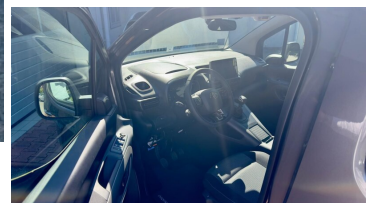

Toyota
Minősített Használt

Toyota PROACE

City Verso 1.5D Family L1H1 MT6

Finanszírozási időtartam: 60
Saját befizetés (%): 50%

10 950 000 Ft bruttó

-tól **118658 bruttó/hó**